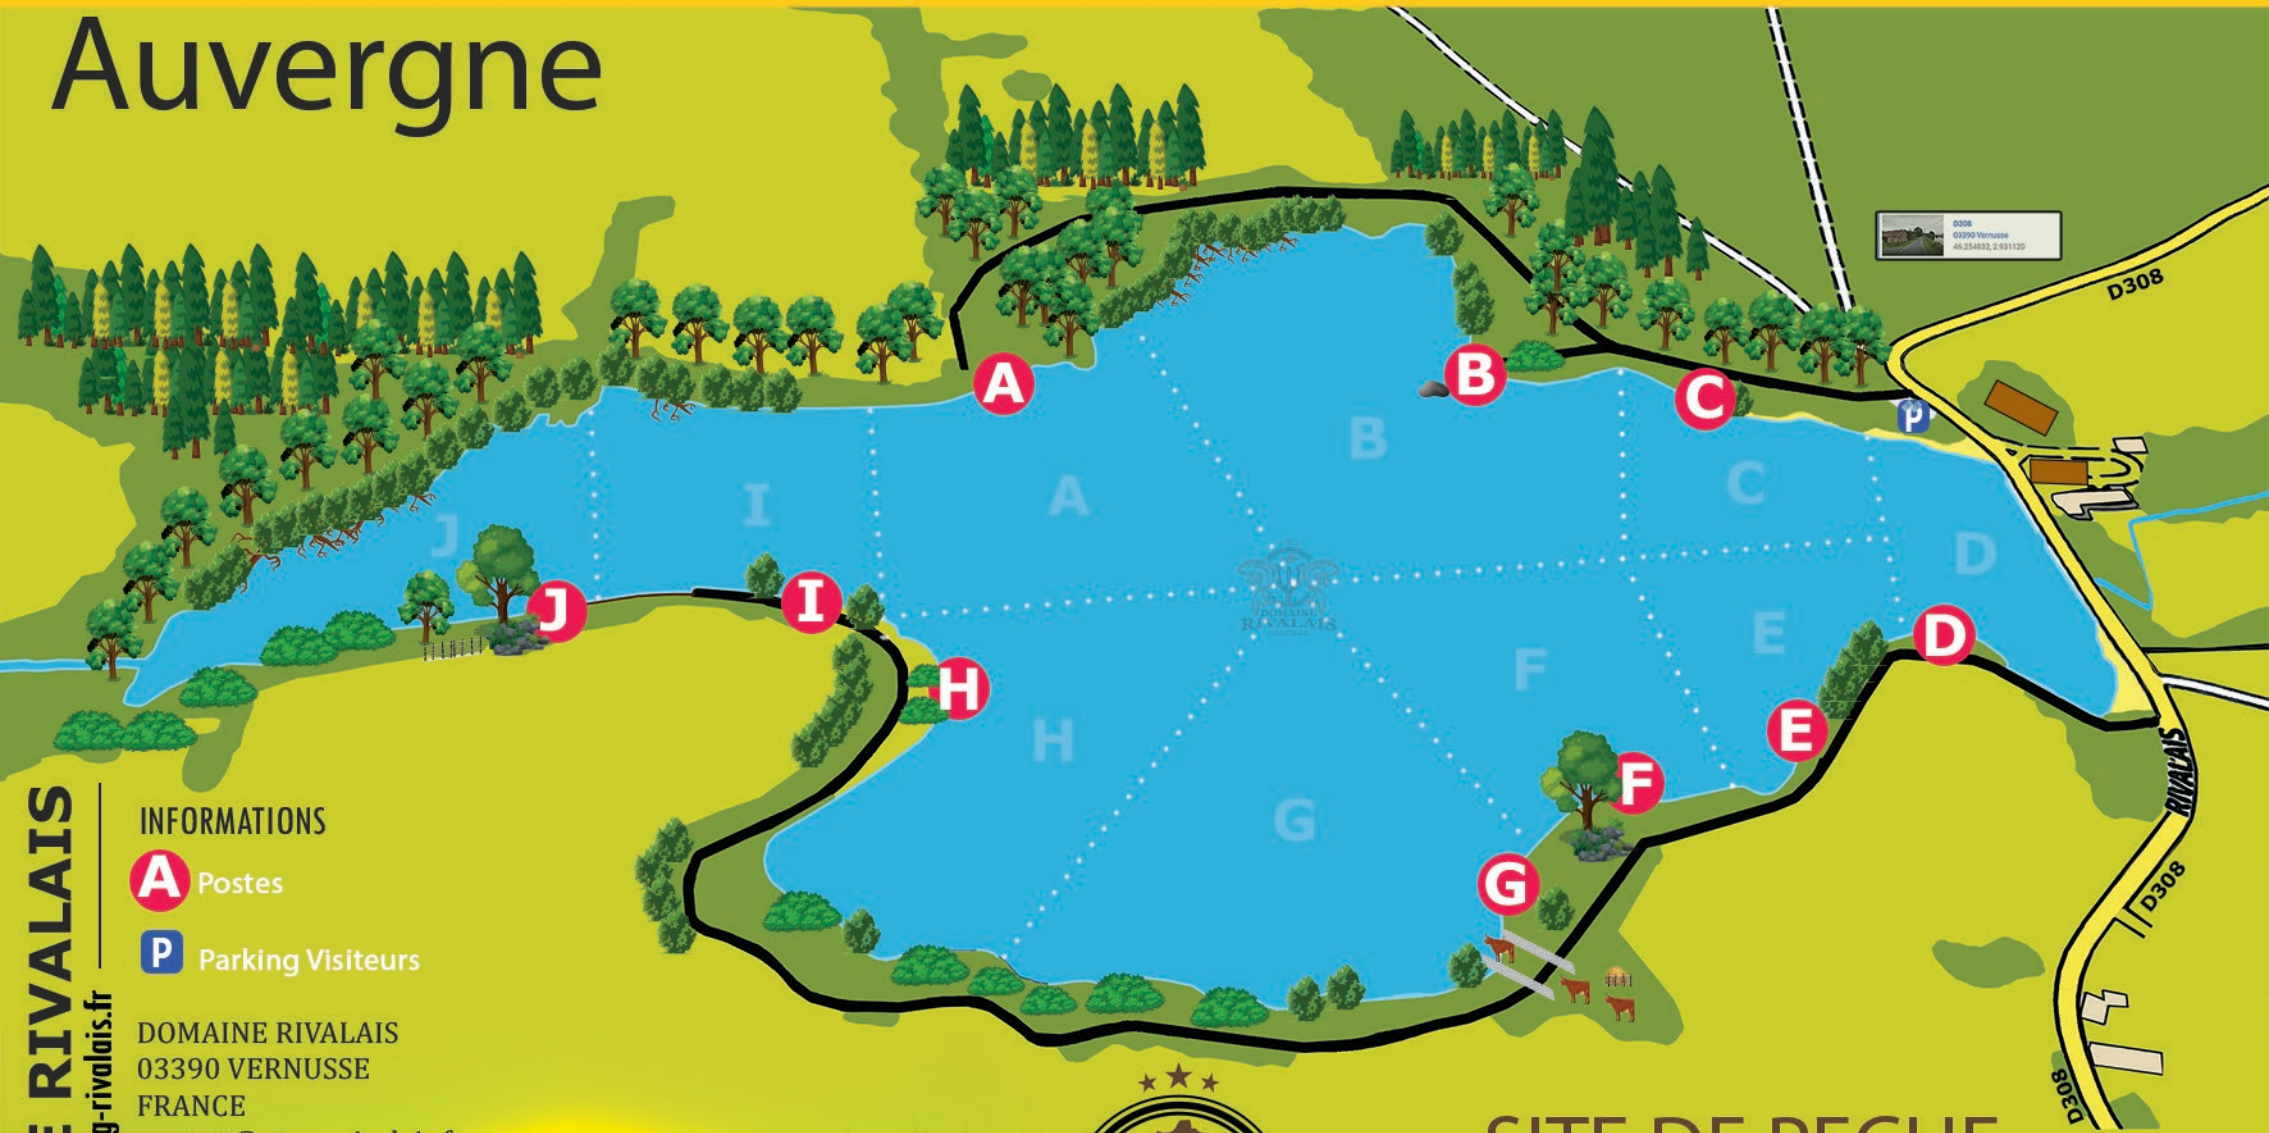

Auvergne

DOMAINE RIVALAIS

www.etang-rivalais.fr

INFORMATIONS

A Postes

P Parking Visiteurs

DOMAINE RIVALAIS
03390 VERNUSSE
FRANCE
contact@etang-rivalais.fr
06-61-31-83-58

SITE DE PECHE & CARPES CARNASSIERS

Une Création
Be imaginatif